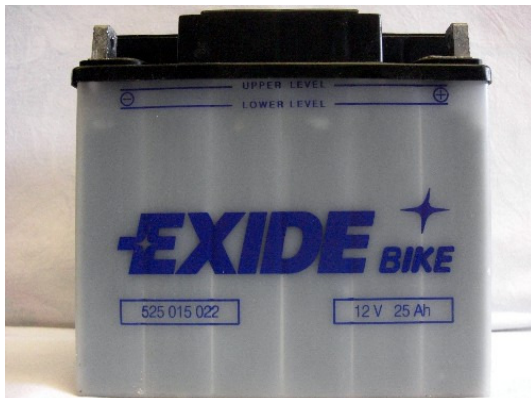

### Gel Batterie

Absolut Wartungsfrei

12V 19AH

Maße ca. L:186mm B:82mm H:174mm

Gewicht: 6,5kg

Kaltstart bei -10°C:170A (EN),100A (DIN)

Schaltung:0

Endpolart: M03

EXIDE, BMW Erstausstatter

Preis: nur **99,00€ !!!**

BestellNr:7A012